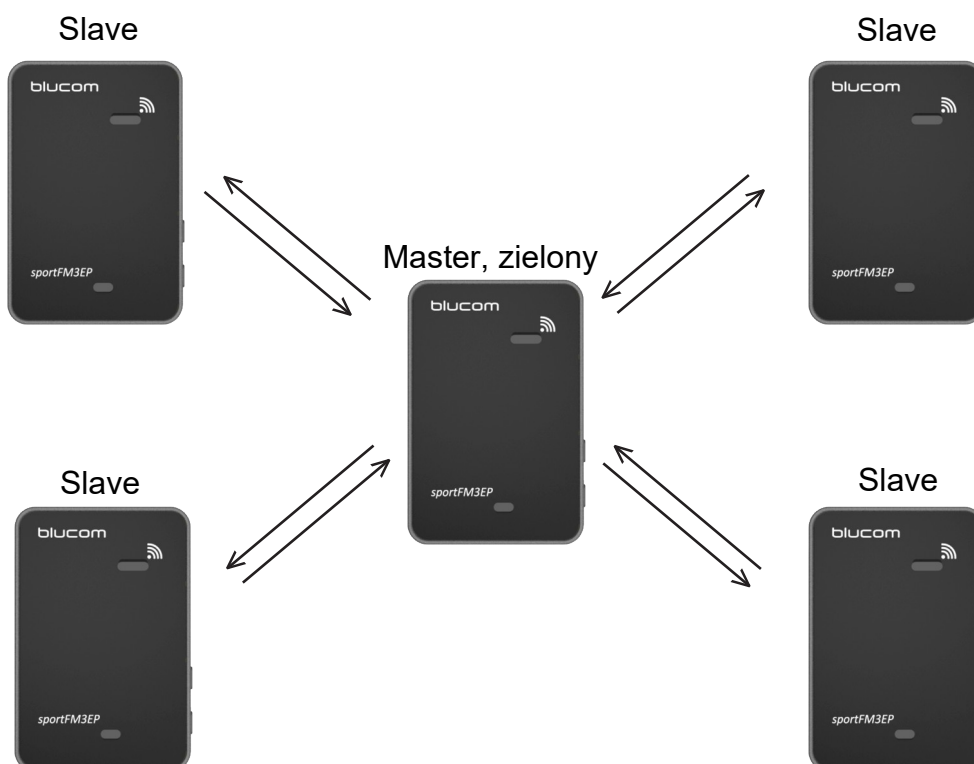

sportFM3EP

System komunikacji radiowej typu Full Duplex

Zasada działania

Urządzenie master (zielony) komunikuje się z każdym (1 to 4) urządzeniem slave.
W celu szybszego połączenia się urządzeń zawsze włącz jako pierwszy master.

Dane techniczne

Ilość urzytkowników	2 do 5 full duplex
Zasięg	do 300m, zależy od warunków
Kanały	10 (Europa)
Czas pracy baterii	do 8 godzin *
Baterie.....	akumulator Li-ion 3.7V
Częstotliwość	1880-1890 MHz (Europa)
Moc nadajnika.....	250mW
Waga	55g
Wymiary	72 x 48 x 10
Temperatura pracy.....	-10/+50°C
Standard radiowy	Dect, EN 300-220 / EN 301-357