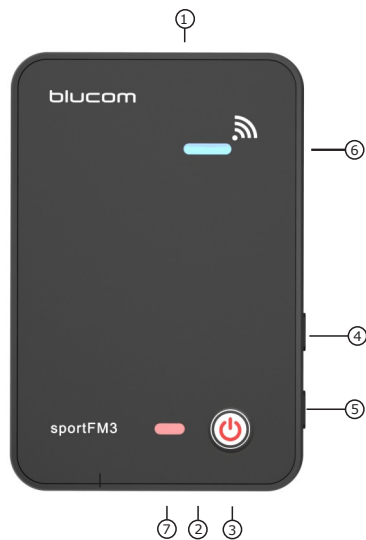

sportFM3

System komunikacji radiowej typu Full Duplex

- 1 3,5 mm jack, gniazdo słuchawki
- 2 ładowanie, gniazdo micro usb.
- 3 wł/wył zasilania, przyciśnij przez 3 sek
- 4 głośność +
- 5 głośność -
- 6 status połączenia / stan baterii
- 7 led ładowania

Zasada działania

Urządzenie master (zielony) komunikuje się z każdym (1 to 4) slave.

W celu szybszego połączenia się urządzeń zawsze włącz jako pierwszy master.

Żywotność baterii Li-ion.

Ładowanie baterii bezpośrednio przed użyciem znacznie wydłuża jej żywotność .
Przechowuj urządzenia w stanie częściowo rozładowanym, optymalne to 60%

Dodatkowe funkcje

AGC Automatyczna czułość mikrofonu
Clear Voice DSP, Filtr zakłóceń

Dane techniczne

Ilość urzytkowników	2 do 5 full duplex
Zasięg	do 300m, zależy od warunków
Kanały	10 (Europa)
Czas pracy baterii	do 8 godzin *
Baterie.....	akumulator Li-ion 3.7V
Częstotliwość	1880-1890 MHz (Europa)
Moc nadajnika.....	250mW
Waga	55g
Wymiary	72 x 48 x 10
Temperatura pracy.....	-10/+50°C
Standard radiowy	Dect, EN 300-220 / EN 301-357