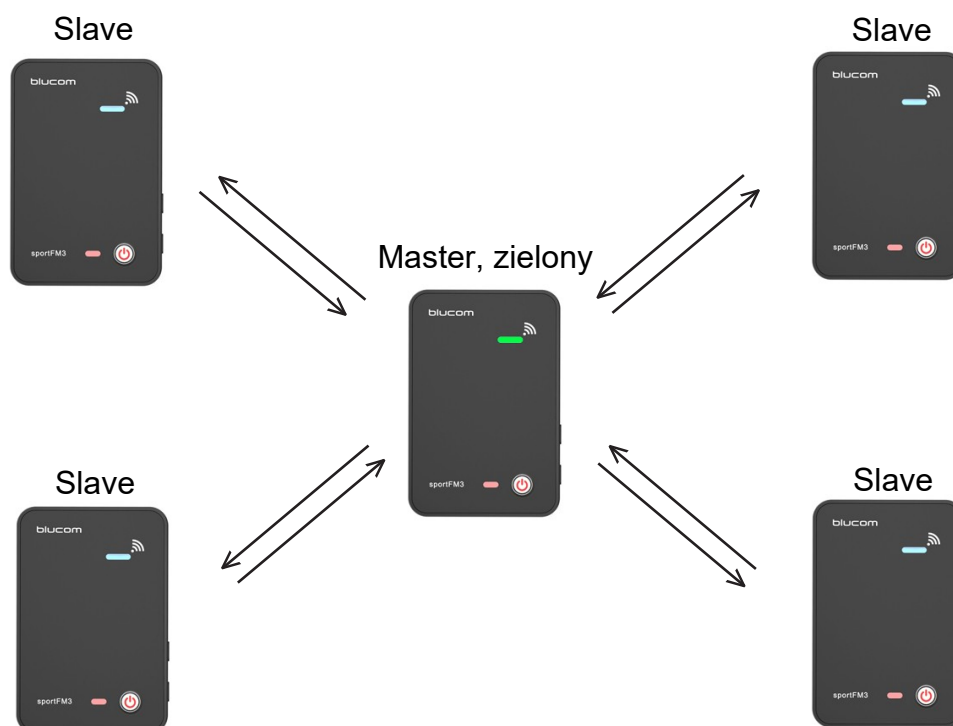

sportFM3

System komunikacji radiowej typu Full Duplex

- 1 3,5 mm jack, gniazdo słuchawki
- 2 ładowanie, gniazdo micro usb.
- 3 wł/wył zasilania, przyciśnij przez 3 sek
- 4 głośność +
- 5 głośność -
- 6 status połączenia / stan baterii
- 7 led ładowania

Zasada działania

Urządzenie master (zielony) komunikuje się z każdym (1 to 4) slave.

W celu szybszego połączenia się urządzeń zawsze włącz jako pierwszy master.

Żywotność baterii Li-ion.

Ładowanie baterii bezpośrednio przed użyciem znacznie wydłuża jej żywotność .
Przechowuj urządzenia w stanie częściowo rozładowanym, optymalne to 60%

Dodatkowe funkcje

AGC Automatyczna czułość mikrofonu
Clear Voice DSP, Filtr zakłóceń

Dane techniczne

Ilość urzytkowników	2 do 5 full duplex
Zasięg	do 300m, zależy od warunków
Kanały	10 (Europa)
Czas pracy baterii	do 8 godzin *
Baterie.....	akumulator Li-ion 3.7V
Częstotliwość	1880-1890 MHz (Europa)
Moc nadajnika.....	250mW
Waga	55g
Wymiary	72 x 48 x 10
Temperatura pracy.....	-10/+50°C
Standard radiowy	Dect, EN 300-220 / EN 301-357