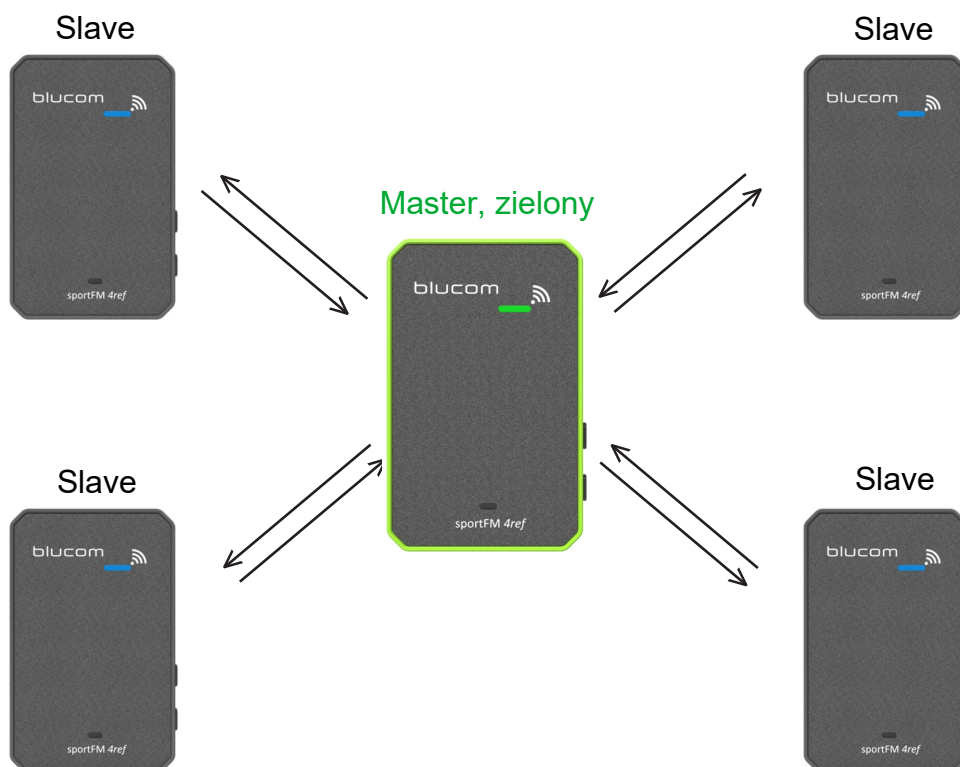

sportFM 4ref plus

Bezprzewodowy system komunikacji typu Full Duplex

Po włożeniu wtyku słuchawkowego w gniazdo 1 urządzenie włączy się automatycznie.

- 1 3,5 mm jack, gniazdo słuchawki, włą / wył
- 2 Led, status połączenia / stan baterii
- 3 Głośność +
- 4 Głośność -
- 5 Gniazdo ładowania micro usb.
- 6 Led ładowania, po naładowaniu wyłącza się.

Zasada działania

Urządzenie master (zielony) komunikuje się z każdym (1 to 4) urządzeniem slave.
W celu szybszego połączenia się urządzeń zawsze włącz jako pierwszy master/zielony.

Żywotność baterii Li-pol.

Dane techniczne

Ilość urzytkowników	od 2 do 5
Zasięg	do 300m, zależy od warunków
Kanały	10 (Europa)
Czas pracy baterii	około 10 godzin *
Baterie.....	akumulator Li-pol 3.7V
Częstotliwość	1880-1890 MHz (Europa)
Moc nadajnika.....	250mW
Waga	55g
Wymiary	72 x 48 x 13
Temperatura pracy.....	-10/+50°C
Standard radiowy	DECT, EN 300-220 / EN 301-357